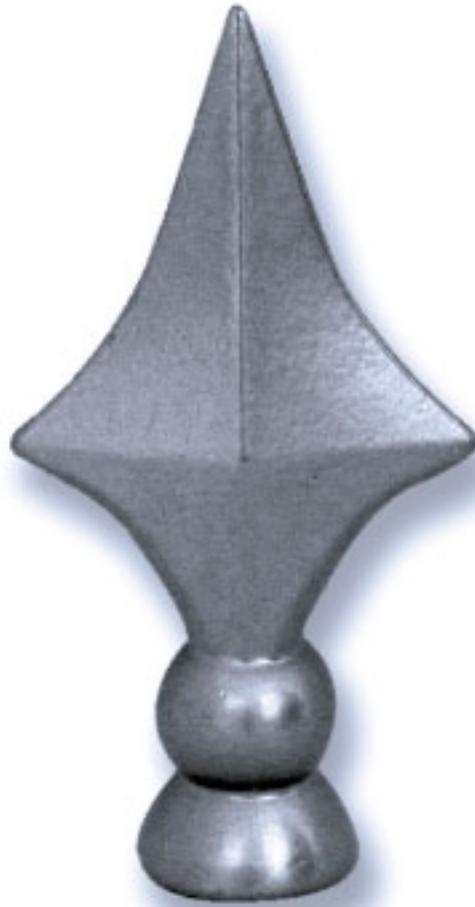

FICHA TECNICA

REF. LA26

Medidas alto (milímetros)

162

Medidas ancho max. (milímetros)

88

Medidas de uso y montaje (mm.)

Rosca hembra laton m-8

Peso (gramos)

Acabados

Nat. / Lacado / Plast. / Anod. oro

Descripción

Punta de lanza (flecha) de aluminio de fundición estilo forja modelo estrella, fabricada con la aleación

**Las medidas y pesos son aproximados. Otras medidas o acabados bajo consulta.*

EJEMPLOS PRACTICOS

Puntas de lanza de fundicion tipo forja en aluminio para trabajos de cerrajería y cerramientos

Lanzas y flechas de aluminio para vallas, verjas, rejas y cerramientos en negro, forja, blanco, verde,