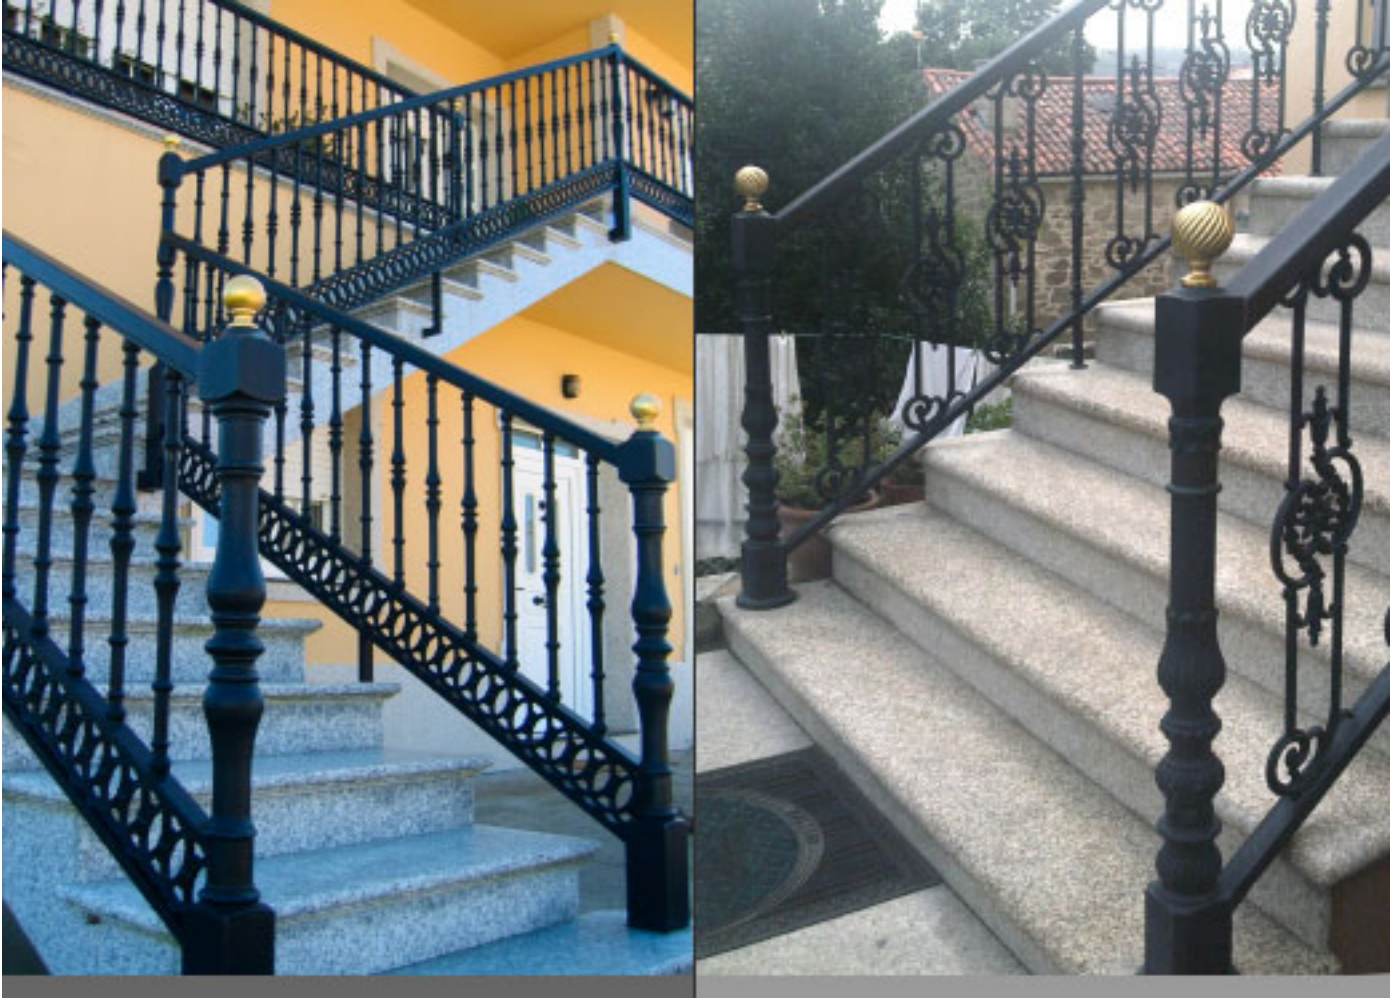

EJEMPLOS PRACTICOS

Columnas de barandillas y arranques de escalera de aluminio tipo forja para cerrajería

Arranques de escalera y columnas de barandas estilo forja en fundición de aluminio