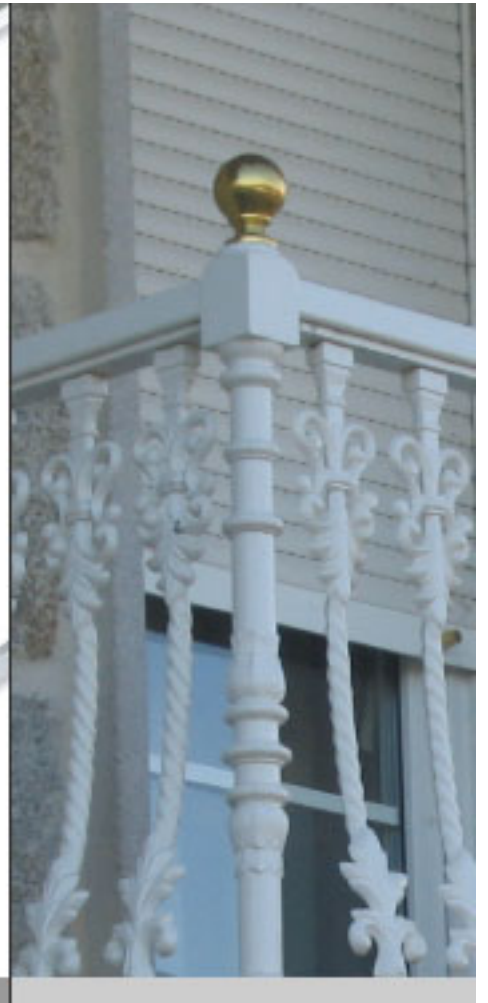

www.fejota.es - Tf. 977678281 - Fx. 977677189

GALERIA DE FOTOS