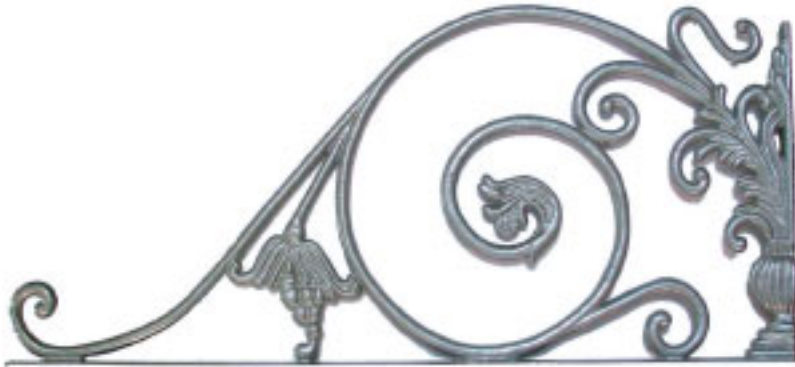

**FICHA TECNICA**

**REF. AD89**

Medidas alto (milímetros)

**385**

Medidas ancho max. (milímetros)

**830**

Medidas de uso y montaje (mm.)

Remache / Atornillado

Peso (gramos)

2430

Acabados

Natural / Lacado / Plastificado

Descripción

Mensula o cartela de aluminio de fundición modelo AD89 fabricada con la aleación L-2520, para rem

*\*Las medidas y pesos son aproximados. Otras medidas o acabados bajo consulta.*

## **EJEMPLOS PRACTICOS**

Adornos de aluminio de fundición tipo forja para trabajos de cerrajería artística

Cenefas y soleras de aluminio, adornos de fundicion lacados, plastificados o anodizados en oro