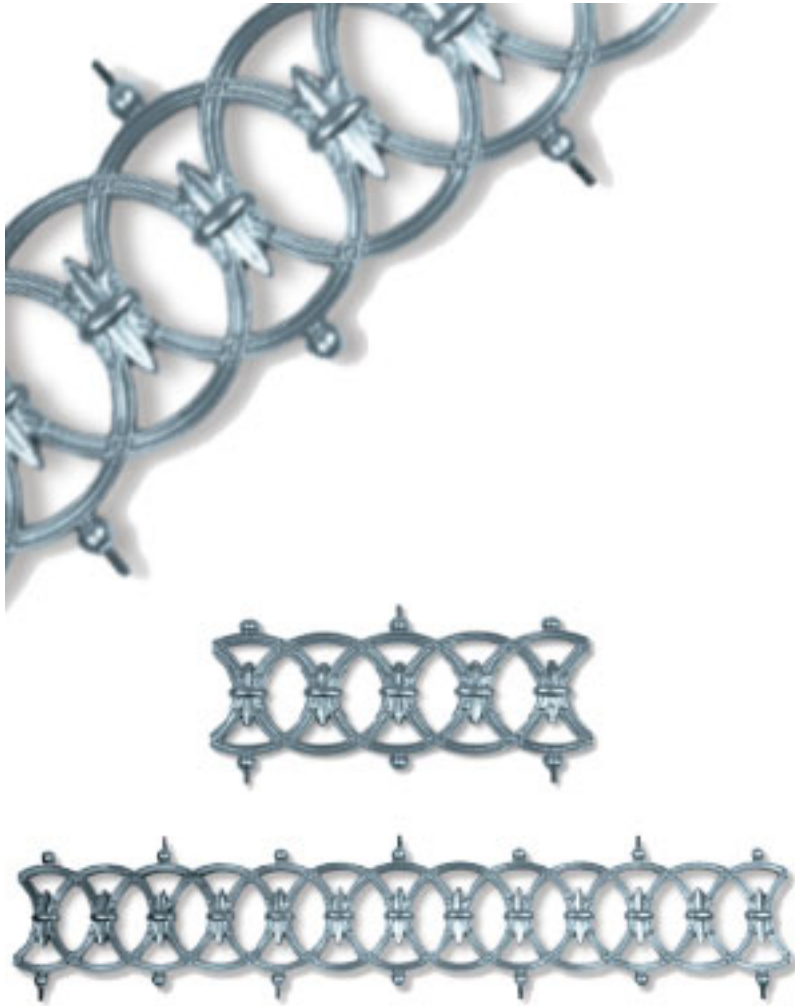

**FICHA TECNICA**

**REF. AD01**

Medidas alto (milímetros)

**160**

Medidas ancho max. (milímetros)

350 / 900

Medidas de uso y montaje (mm.)

Roscas macho inox. m-6 15x15

Peso (gramos)

700 / 1900

Acabados

Natural / Lacado / Plastificado

Descripción

Cenefas de aluminio de fundición modelo Greca en dos medidas de ancho, fabricados con la aleación

*\*Las medidas y pesos son aproximados. Otras medidas o acabados bajo consulta.*